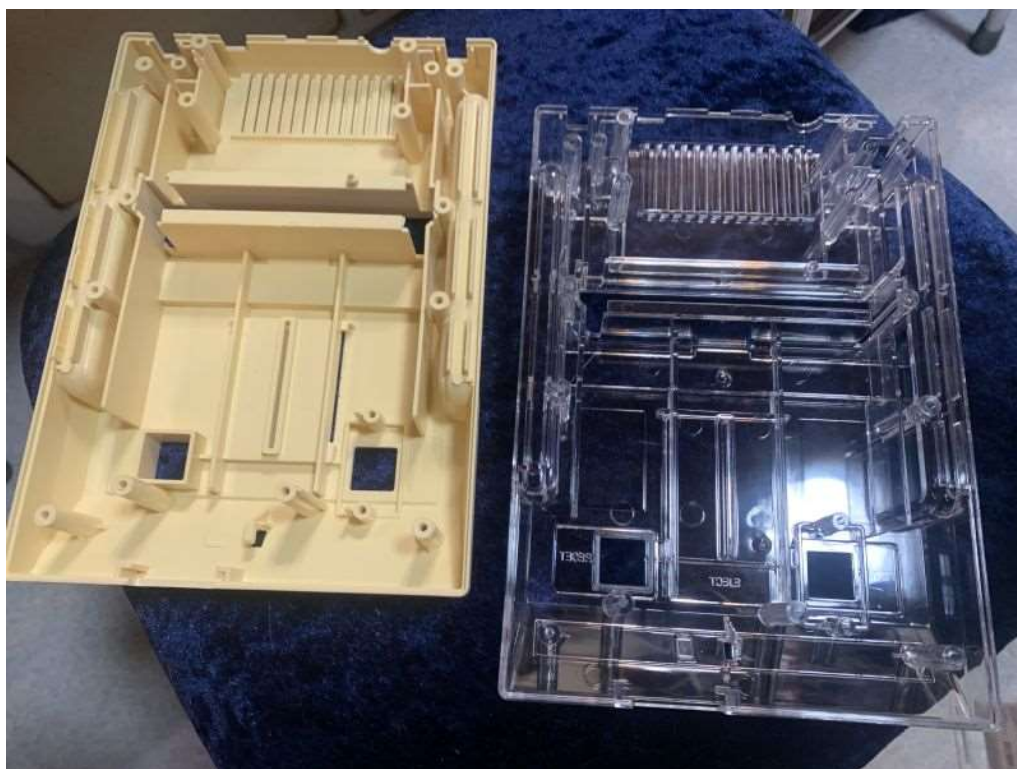

ファミコン TOP シェル

完璧です。

まず、透明度が凄い...傷が気になりそうです。
画像を見るとわかると思いますが完 COPY です。
歪みもなく噛み合わせバッチリです！
ビスとスイッチ系のステッカーが付属してました。(親切)
スケルトンボディ大好きっ子にはたまりません。