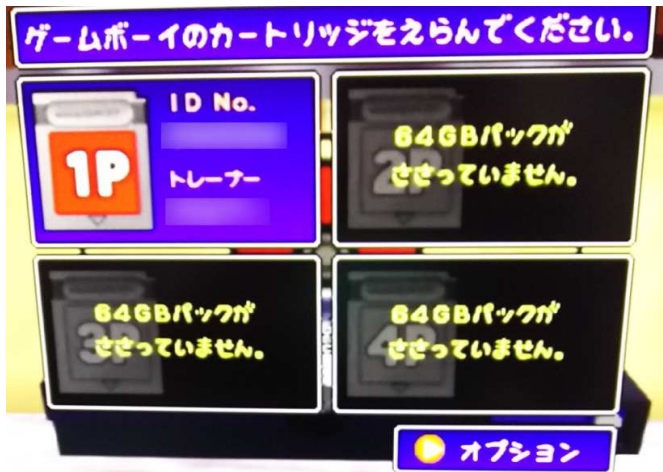

Brawler64 無線コントローラ

レビュー

【 付 属 品 】

コントローラ×1 レシーバー×1

Type-C USBケーブル×1

マニュアル×1 ラバーキーホルダー×1

プロコンを意識したような形状
持ち易さに関しては持ち易い

純正コントローラとの比較

スティックの位置が適切な場所に配置され
操作し易くなっているが右側は改善なし

純正コントローラの標準の持ち方が
斜めなのでABボタンが押し易い配置だが
正面持ちでは手元を確認しないと
どうしてもCボタンに指が乗ってしまう

しかしこれは標準コントローラでも
十字キーを使うゲームでは同じ
慣れれば一緒なので問題なし

標準コントローラとの併用可能
干渉しないので特に不便な点はなし

純正コントローラでは直ぐエラーを吐く
64GBパックも本体側に付けられるので

衝撃を気にする必要がなく
安定したゲームを楽しむ事ができます

実際に使用している映像

純正コントローラ同様
コントローラーパックも
64GBパックも使用可能です
振動はお察しく下さい

Retro Fightersオリジナルのおまけ
ドット絵ラバーキーホルダー付属
早期特典なのか毎回封入なのかは
調べてもよくわかりませんでした
元は白いキャラクター？のようなので
コントローラーの色毎に違うのかな？

【 評 価 】