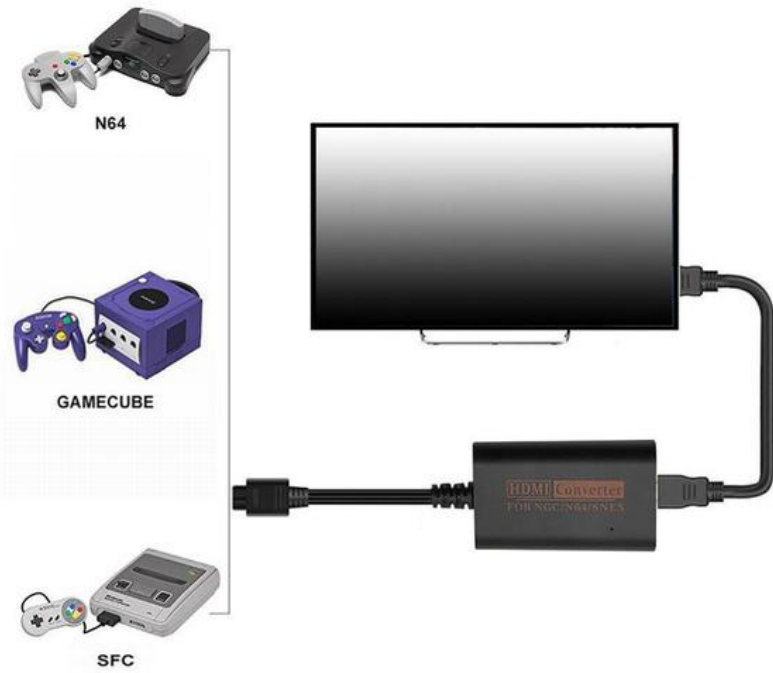

HDTV CONVERTER FOR N64/SNES/SFC/NGC

1.セット内容

HDTV CONVERTER

HDMI ケーブル(約 1.5m)

Quick Start Guide(変な日本語付き)

2.テレビや PC モニターに各ゲーム機を接続

3.各ゲーム機でプレイして確認してください

出力は 720P で固定です