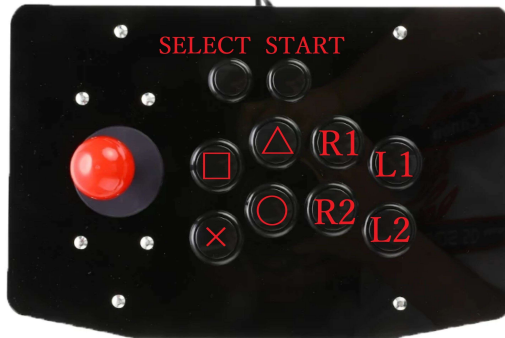

DC

PCエンジン-2ボタン

Retro Board

ゲームキューブ

PCエンジン-6ボタン

SFC/SNES

PS2toMD

PS/PS2