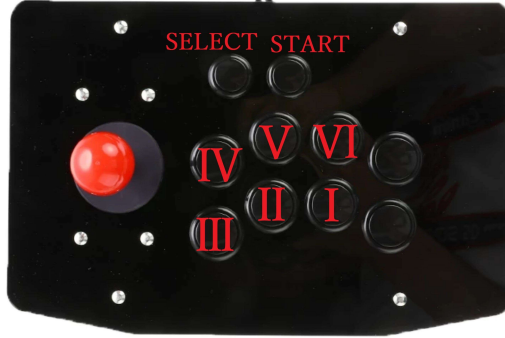

DC

PCエンジン-2ボタン

Retro Board

ゲームキューブ

PCエンジン-6ボタン

SFC/SNES

PS2toMD

PS/PS2