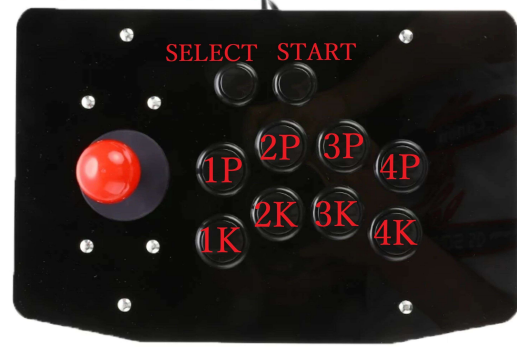

DC

PCエンジン-2ボタン

Retro Board

ゲームキューブ

PCエンジン-6ボタン

SFC/SNES

PS2toMD

PS/PS2