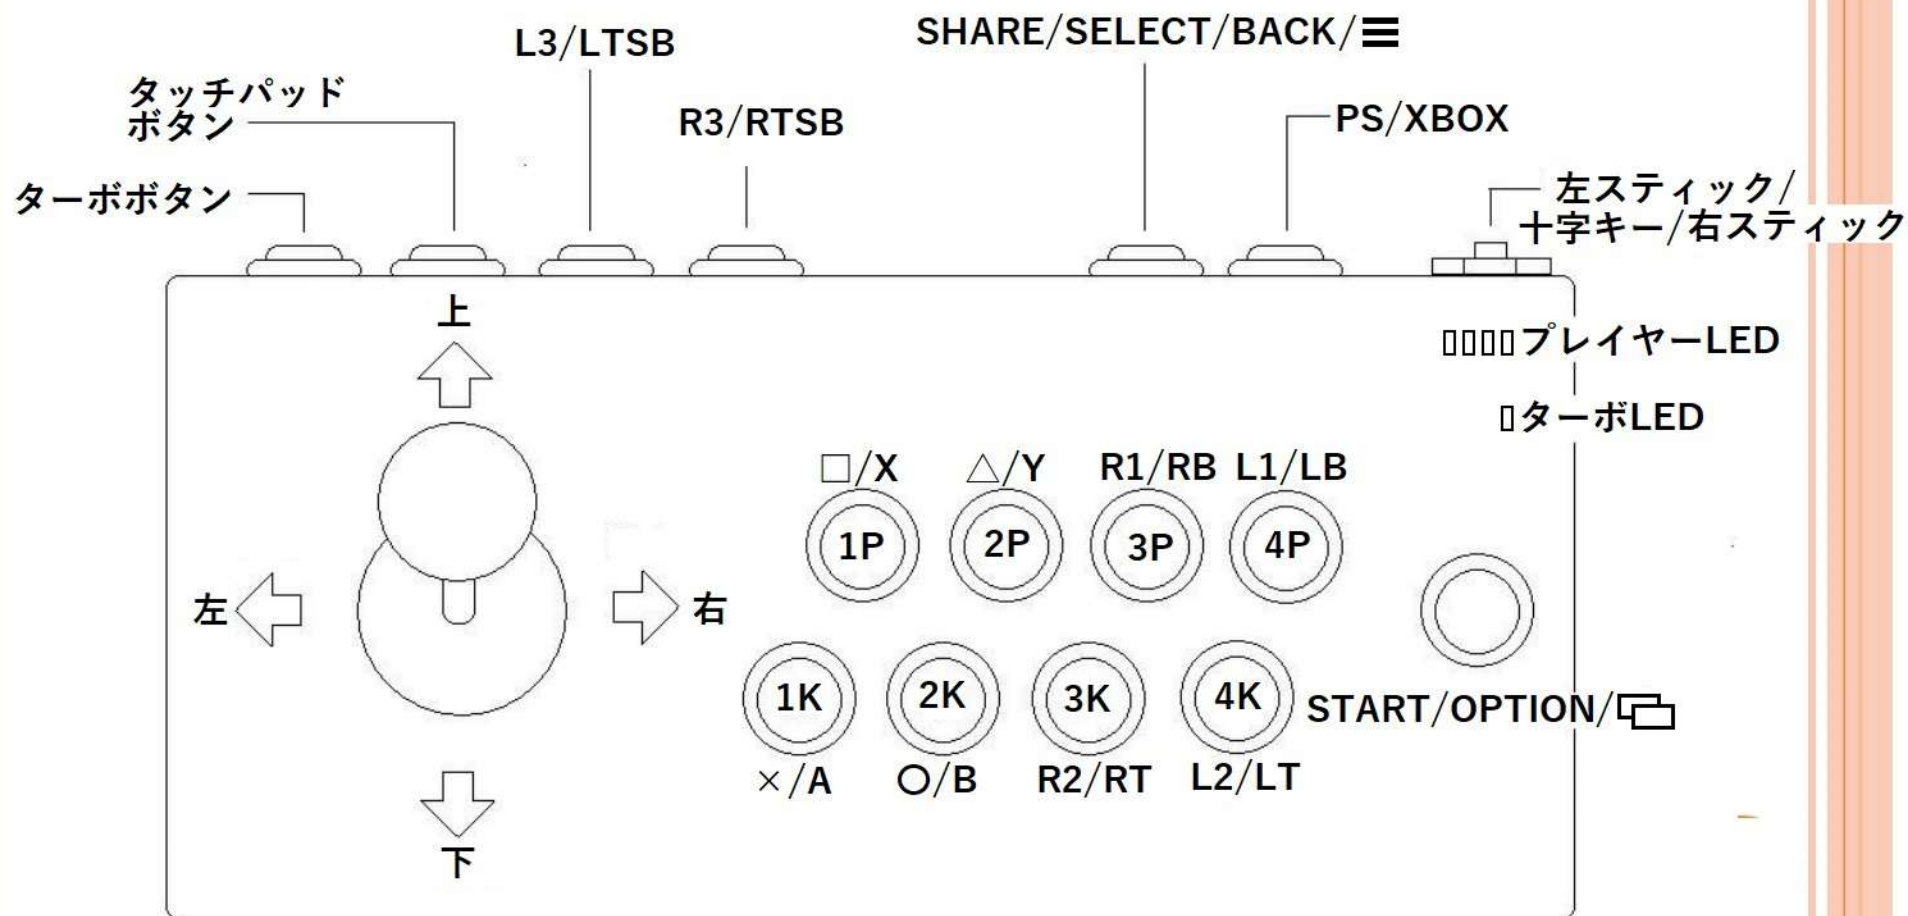

※ ■ = LED ON □ = LED OFF

BROOK FIGHT BOARD

J3とJ9は同じ

J3 : ボタンへ J6/J6-1:各ハードへ接続

J7:
スティック
切り替え

J9 : ボタンへ J5 : プレイヤーLED

J4:
1. L3 ボタン
2. R3 ボタン
3. タッチパッド

J8:
1.ターボ ボタン
2.ターボ LED

BROOK FIGHT BOARD

配線図

BROOK FIGHT BOARD

配置例

アップデート予定

- NEOGEOmini対応→完了