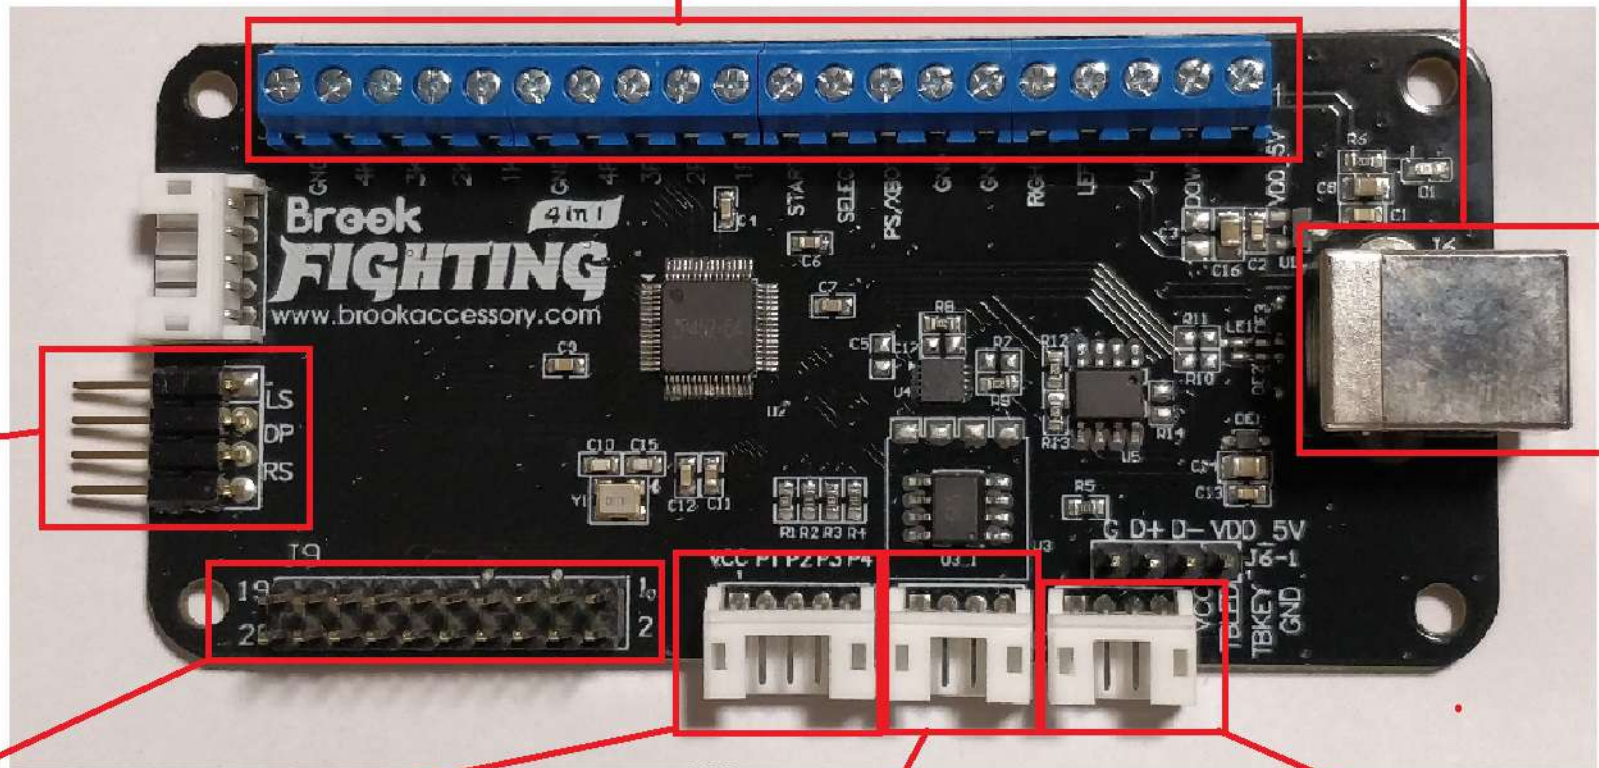

UNIVERSAL FIGHTING BOARD (BROOK UFB)

BROOK FIGHT BOARD

- ◆ **PS3/PS4/XBOX360/XBOXOne/SWITCH/PCと互換性有**
- ◆ 各ハード接続にスイッチ操作はなく自動接続します
- ◆ **PS4の8分認証解除無し**
- ◆ **スクリーターミナル採用で取り付け簡単**
- ◆ ターボ機能対応
- ◆ USBポートを使ってファームウェアアップデート

BROOK FIGHT BOARD

- ◆ **LS/DP/RSスティック**を切り替え可能
- ◆ 将来のJ2ポートを（**SPI等**）で使用
J2ポート4-5Pinショートで同時押し時後押し優先
- ◆ **SOCDクリーナー**機能搭載
- ◆ **プレイヤーLEDガイド**

	PS4	PS3	XBOXOne	XBOX360
1P	■□□□	■□□□	■ ■ ■ ■	■□□□
2P	□ ■ □ □	□ ■ □ □	■ ■ ■ ■	□ ■ □ □
3P	□ □ ■ □	□ □ ■ □	■ ■ ■ ■	□ □ ■ □
4P	□ □ □ ■	□ □ □ ■	■ ■ ■ ■	□ □ □ ■
5P	---	■ □ □ ■	---	---
6P	---	□ ■ □ ■	---	---
7P	---	□ □ ■ ■	---	---

※ ■ = LED ON □ = LED OFF

BROOK FIGHT BOARD

J3とJ9は同じ

J3 : ボタンへ J6/J6-1:各ハードへ接続

J7:
スティック
切り替え

J9 : ボタンへ J5 : プレイヤーLED

J4:
1. L3 ボタン
2. R3 ボタン
3. タッチパッド

J8:
1.ターボ ボタン
2.ターボ LED