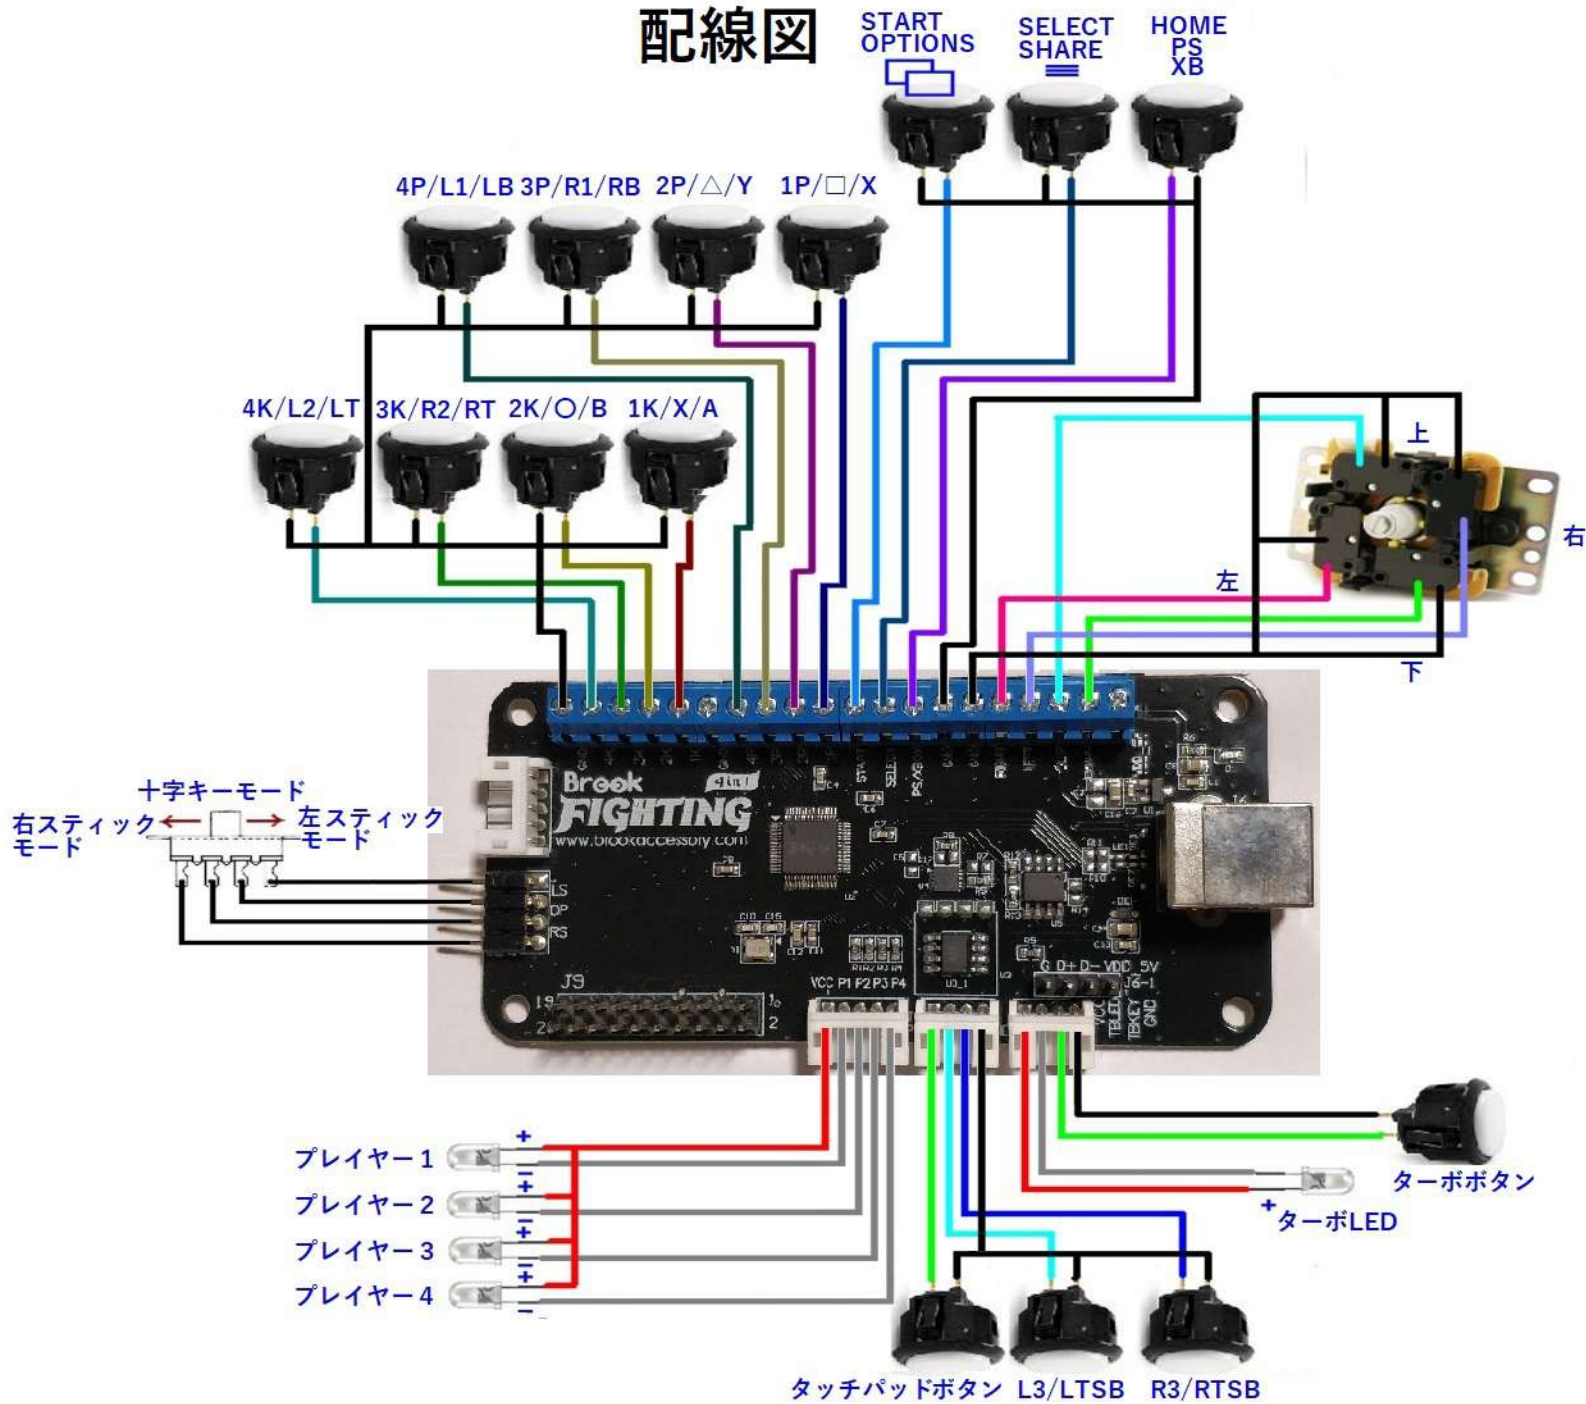

UNIVERSAL FIGHTING BOARD (BROOK UFB)

BROOK FIGHT BOARD

- ◆ **PS3/PS4/XBOX360/XBOXOne/SWITCH/PCと互換性有**
- ◆ 各ハード接続にスイッチ操作はなく自動接続します
- ◆ **PS4の8分認証解除無し**
- ◆ **スクリーターミナル採用で取り付け簡単**
- ◆ ターボ機能対応
- ◆ USBポートを使ってファームウェアアップデート

BROOK FIGHT BOARD

- ◆ **LS/DP/RSスティック**を切り替え可能
- ◆ 将来のJ2ポートを（**SPI等**）で使用
J2ポート4-5Pinショートで同時押し時後押し優先
- ◆ **SOCDクリーナー**機能搭載
- ◆ **プレイヤーLEDガイド**

	PS4	PS3	XBOXOne	XBOX360
1P	■□□□	■□□□	■ ■ ■ ■	■□□□
2P	□ ■ □ □	□ ■ □ □	■ ■ ■ ■	□ ■ □ □
3P	□ □ ■ □	□ □ ■ □	■ ■ ■ ■	□ □ ■ □
4P	□ □ □ ■	□ □ □ ■	■ ■ ■ ■	□ □ □ ■
5P	---	■ □ □ ■	---	---
6P	---	□ ■ □ ■	---	---
7P	---	□ □ ■ ■	---	---

※ ■ = LED ON □ = LED OFF

BROOK FIGHT BOARD

J3とJ9は同じ

J3 : ボタンへ J6/J6-1:各ハードへ接続

J7:
スティック
切り替え

J9 : ボタンへ J5 : プレイヤーLED

J4:
1. L3 ボタン
2. R3 ボタン
3. タッチパッド

J8:
1.ターボ ボタン
2.ターボ LED

BROOK FIGHT BOARD

配線図

BROOK FIGHT BOARD

配置例

アップデート予定

- NEOGEOmini対応→完了